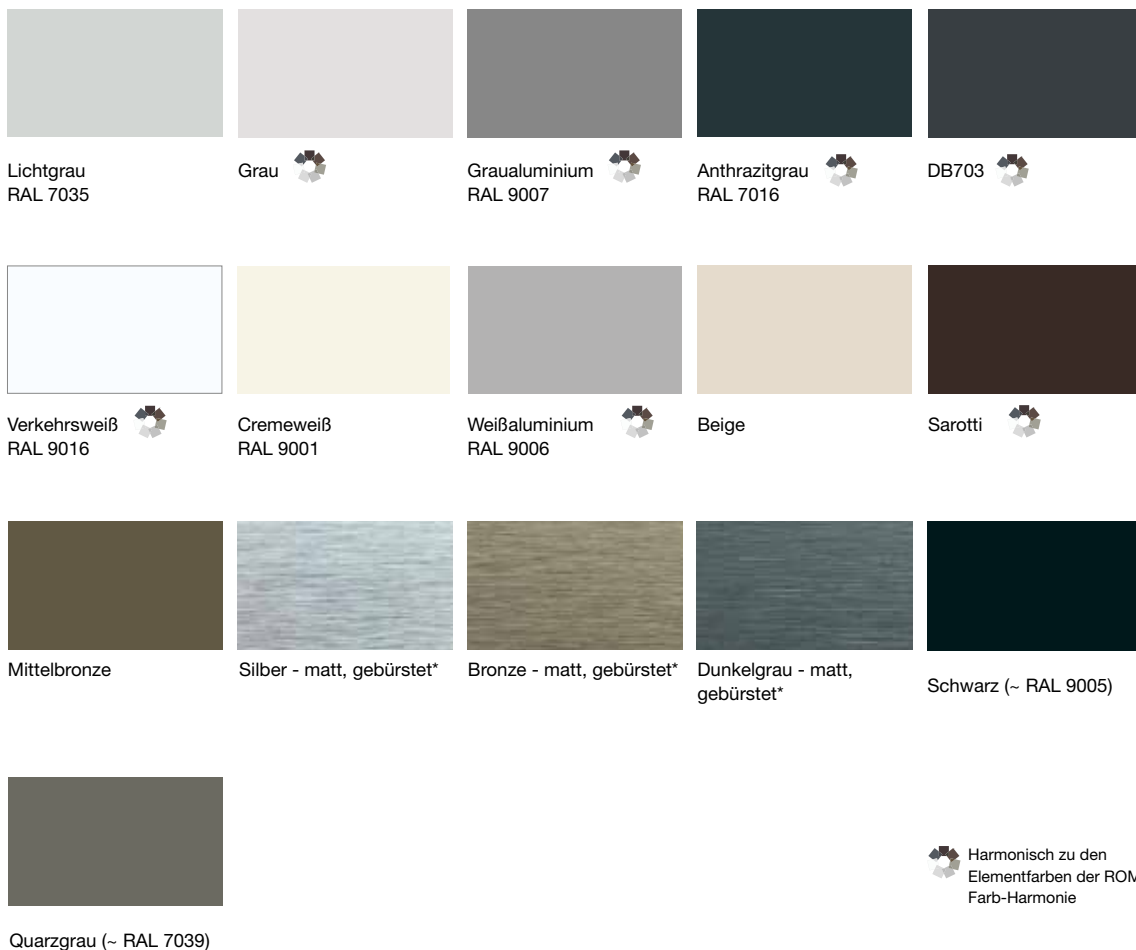

Ihre persönliche Note. ROMA Lamellenfarben.

Bei den Raffstorenlamellen von ROMA können Sie aus vielen Standardfarben wählen sowie zusätzlich aus attraktiven Sonderfarbtönen. Achten Sie bitte darauf, dass Sie Ihre Wunschfarbe immer nach Originalfarbmustern beim Fachpartner auswählen.

Nur so können wir auch gewährleisten, dass Sie genau Ihre Wunschfarbe erhalten. Alle Oberflächen der ROMA Raffstorenlamellen witterungsbeständig, lichtecht und müssen nicht nachbehandelt werden. Einfache Pflege und Reinigung genügen.

Standardfarben Raffstoren