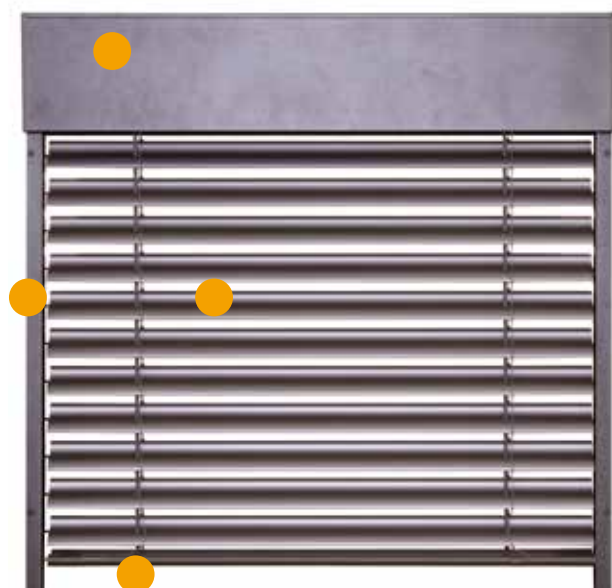

ROMA Graualuminium
(ähnlich RAL 9007)

ROMA Sarotti

ROMA DB 703

ROMA Anthrazitgrau
(ähnlich RAL 7016)

Bei der ROMA Farb-Harmonie sind alle sichtbaren Aluminiumbauteile Ihrer Raffstoren ästhetisch aufeinander abgestimmt. Die sieben Harmoniefarben für Kästen, Führungsschienen und Endstab sind als Standard in den vier Oberflächen Matt glatt, Matt Feinstruktur, Matt Feinstruktur hochwetterfest¹ und Seidenglanz erhältlich. Eine Übersicht über die verfügbaren Behangfarben finden Sie auf Seite 38.